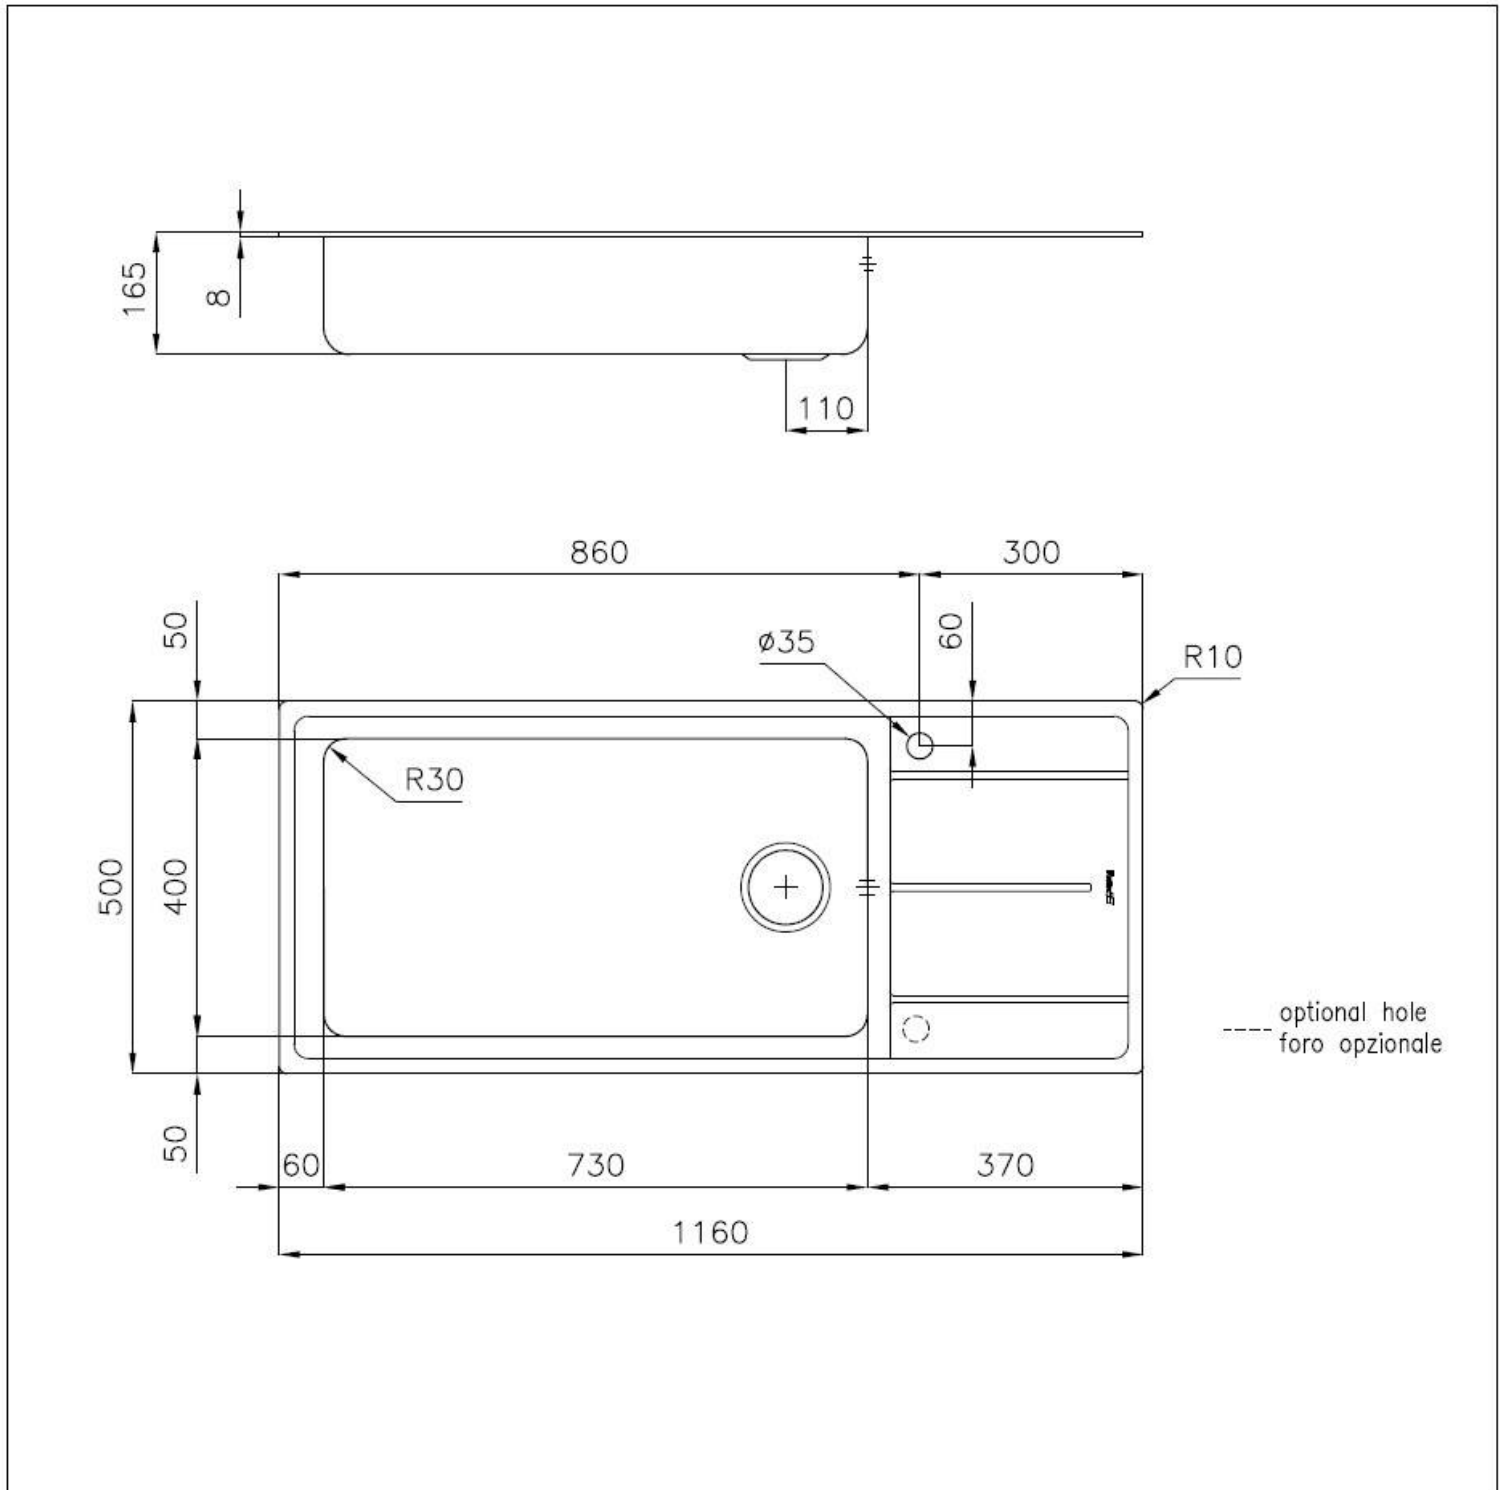

### DETALLES

Material Acero inoxidable AISI 304

Texture Foster cepillado

Acabado Foster cepillado

Borde Instalación Estándar (Borde 8 mm)

Base 90 cm

Hueco de encastre 1140 x 480 mm

---

Anchura 116 cm

---

Dimensiones 1160 x 500 mm

---

Medida de la cubeta 730 x 440 mm

---

Orificios Monomando 1 orificio de serie - 2º orificio bajo petición

---

Dotaciones estándar Soportes de fijación, junta, desagüe, rebosadero y sifón, Caja de embalaje

---

Escurridor Si

---

Número de cubetas 1 cubeta

---

Desagüe Desagüe 3.5 "

---

## DIBUJOS TÉCNICOS